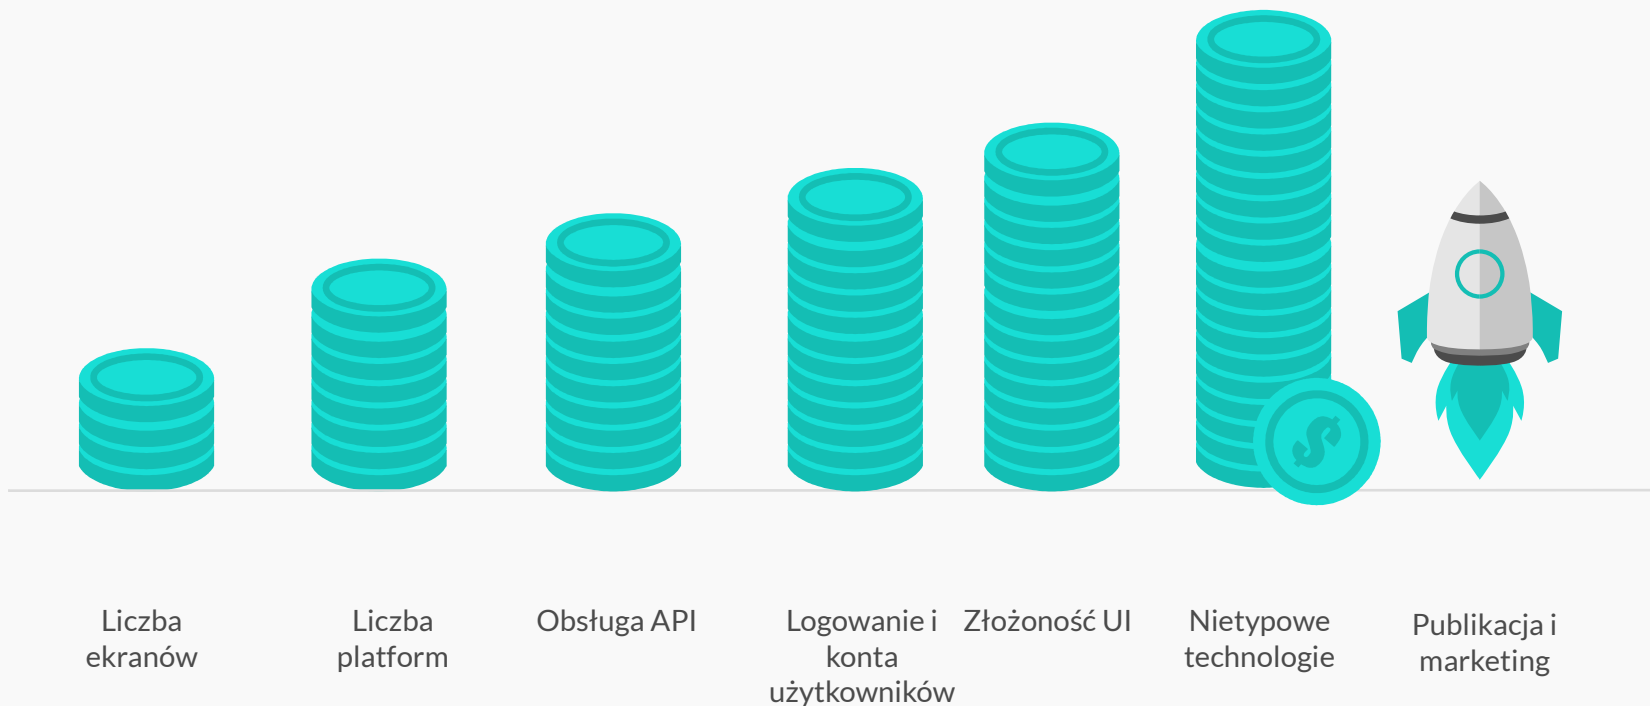

MobileAcademy.pl

by Outline

Lekcja 12

Odwieczne pytanie

Ile kosztuje aplikacja mobilna?

Zazwyczaj na pytanie: **Ile kosztuje aplikacja?**
odpowiadam pytaniem: **A ile kosztuje
samochód?** Wtedy zawsze słyszę: **To zależy jaki,**
na co odpowiadam: **No właśnie!**

Marcin Zaremba, Marketing dla Menedżerów

Co wpływa na koszt aplikacji?

<http://howmuchtomakeanapp.com>

Modele rozliczeń

Fixed Price

Time & Material

W kolejnej **lekcji...**

Jak wykorzystać Scrum przy tworzeniu aplikacji?